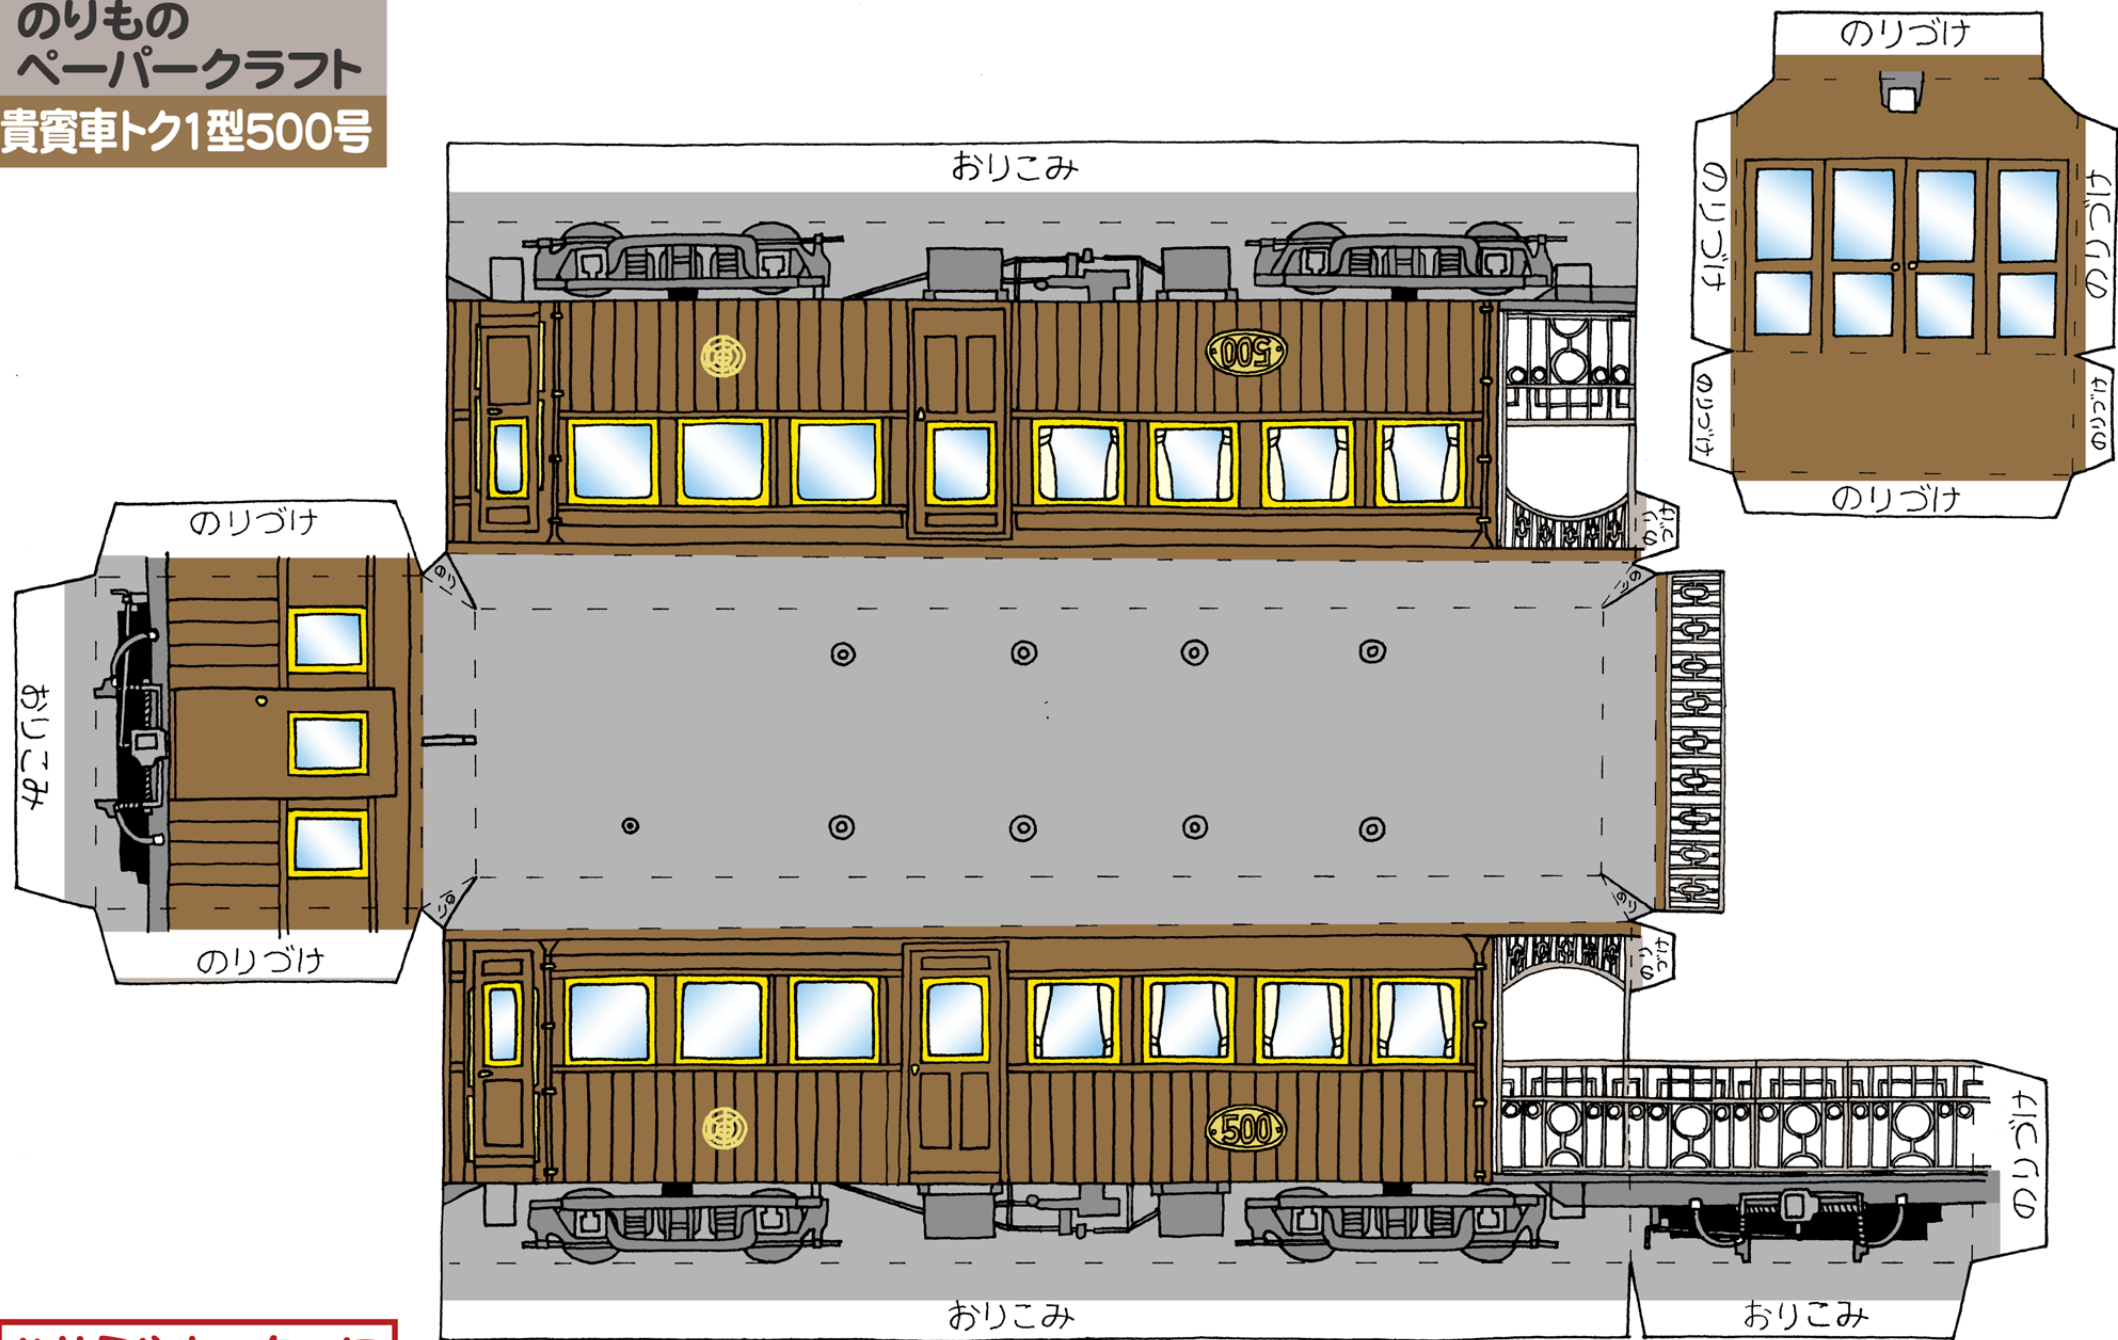

マンスリーと一ぶ  
のりもの  
ペーパークラフト

貴賓車トク1型500号

ハサミやカッターに  
注意してね。